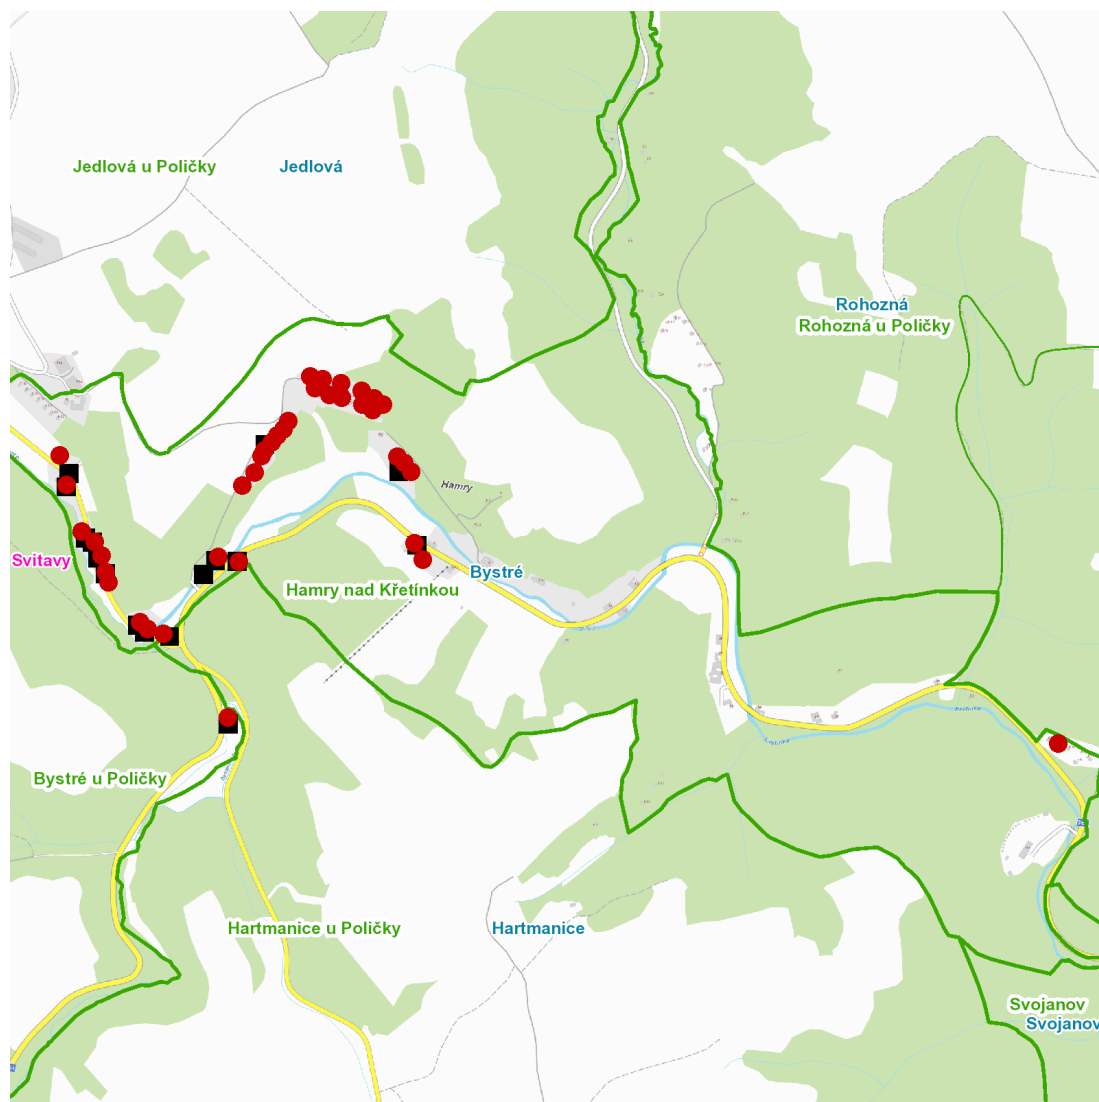

dne **6. 4. 2023** od **11:30** do **14:30** hodin

Plánovaná odstávka zahrnuje tyto lokality:**Bystré (okres Svitavy)**část obce **Bystré****Vrchlického: č. p. 283**část obce **Hamry****č. p. 1, 4, 5, 6, 8, 19, 29-36****č. ev. 3, 15-19, 21, 25, 26, 28, 29, 30, 33, 34, 35, 43, 45, 47-52**

dne 6. 4. 2023 od 11:30 do 14:30 hodin

Orientační mapový podklad odstávkou dotčených lokalit

VYSVĚTLIVKY

- – adresy dotčené odstávkou elektřiny
- – místa připojení k elektrické síti dotčená odstávkou

INFORMACE ZASLÁNA

IDDS: 22nbxdq (Město Bystré)